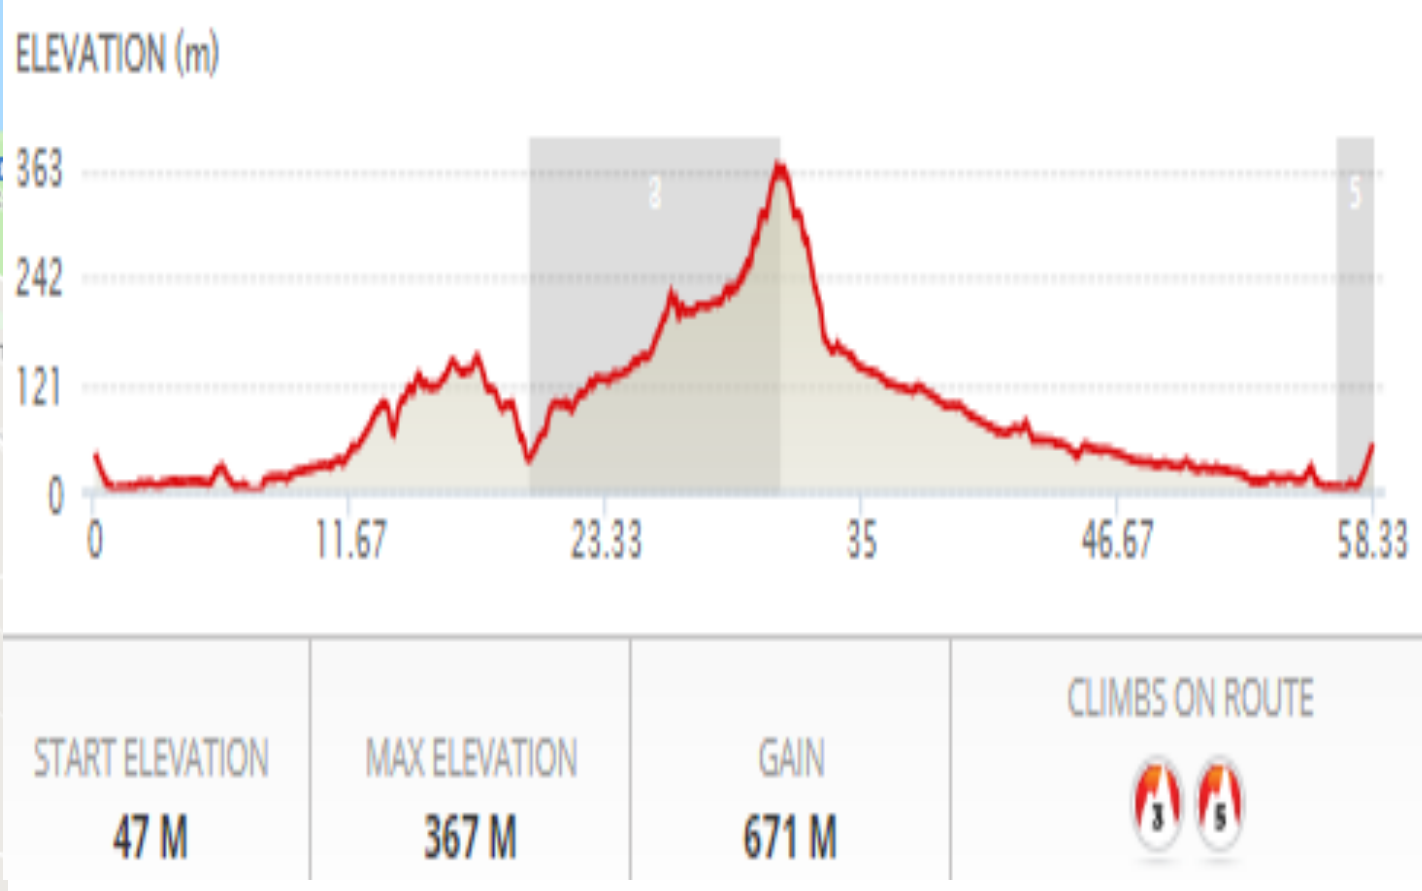

WEEKLY PROGRAM - EASY TOURS

DAY	TOUR	DISTANCE (KM)	ELEVATION (M)	SPEED
EASY TOUR 1	<u>Urbino via Trassani</u> Gabicce - Tavullia - Trasani - Urbino - Scieti - Montecchio - Gabicce	80km	1260m	16 - 18KM
EASY TOUR 2	<u>Montescudo</u> Gabicce - San Clemente - Coriano - Croce - Montescudo - Morciano - Gabicce	58km	671m	16 - 18KM
EASY TOUR 3	<u>Saludecio & Mondaino</u> Gabicce - Gradara - Saludecio - Mondaino - Tavoleto - Morciano - Gabicce	59km	1004m	16 - 18KM
EASY TOUR 4	<u>Le Cesane</u> Gabicce - Morciano - Mercatino Conca - San Marino - Morciano - Gabicce	81km	1294m	16 - 18KM
EASY TOUR 5	<u>Panoramica</u> Gabicce - Gradara - Tre Ponti - Pesaro - Panoramica - Gabicce	56km	839m	16 - 18KM
EASY TOUR 6	<u>Montefabbri</u> Gabicce - Tavullia - Padigione - Montevecchio - Montefabbri - Montecchio - Gabicce	56km	917m	16 - 18KM
EASY TOUR 7	<u>Montefiore Conca</u> Gabicce - San Clemente - Coriano, Croce - Montescudo - Morciano - Gabicce	58km	858m	16 - 18KM
EASY TOUR 8	<u>Montegridolfo</u> Gabicce - Tavullia - Montegridolfo - Belvedere - Montecchio - Gabicce	55km	860m	16 - 18KM
EASY TOUR 9	<u>Mombaroccio</u> Gabicce - Tavullia - St Angolo in Lizzola - Mombaroccio - Pesaro - Gabicce	70km	1108m	16 - 18KM
EASY TOUR 10	<u>Panoramica via Candelara</u> Gabicce - Gradara - Tavullia - Candelara - Pesaro - Panoramica - Gabicce	64km	1152m	16 - 18KM

WEEKLY TOUR PROGRAM

EASY TOUR 1

Urbino (Trasanni) - 80km

EASY TOUR 2

Montescudo - 58km

EASY TOUR 3

Saludecio & Mondaino - 59km

EASY TOUR 4

Le Cesane - 81km

EASY TOUR 5

Panoramica - 56km