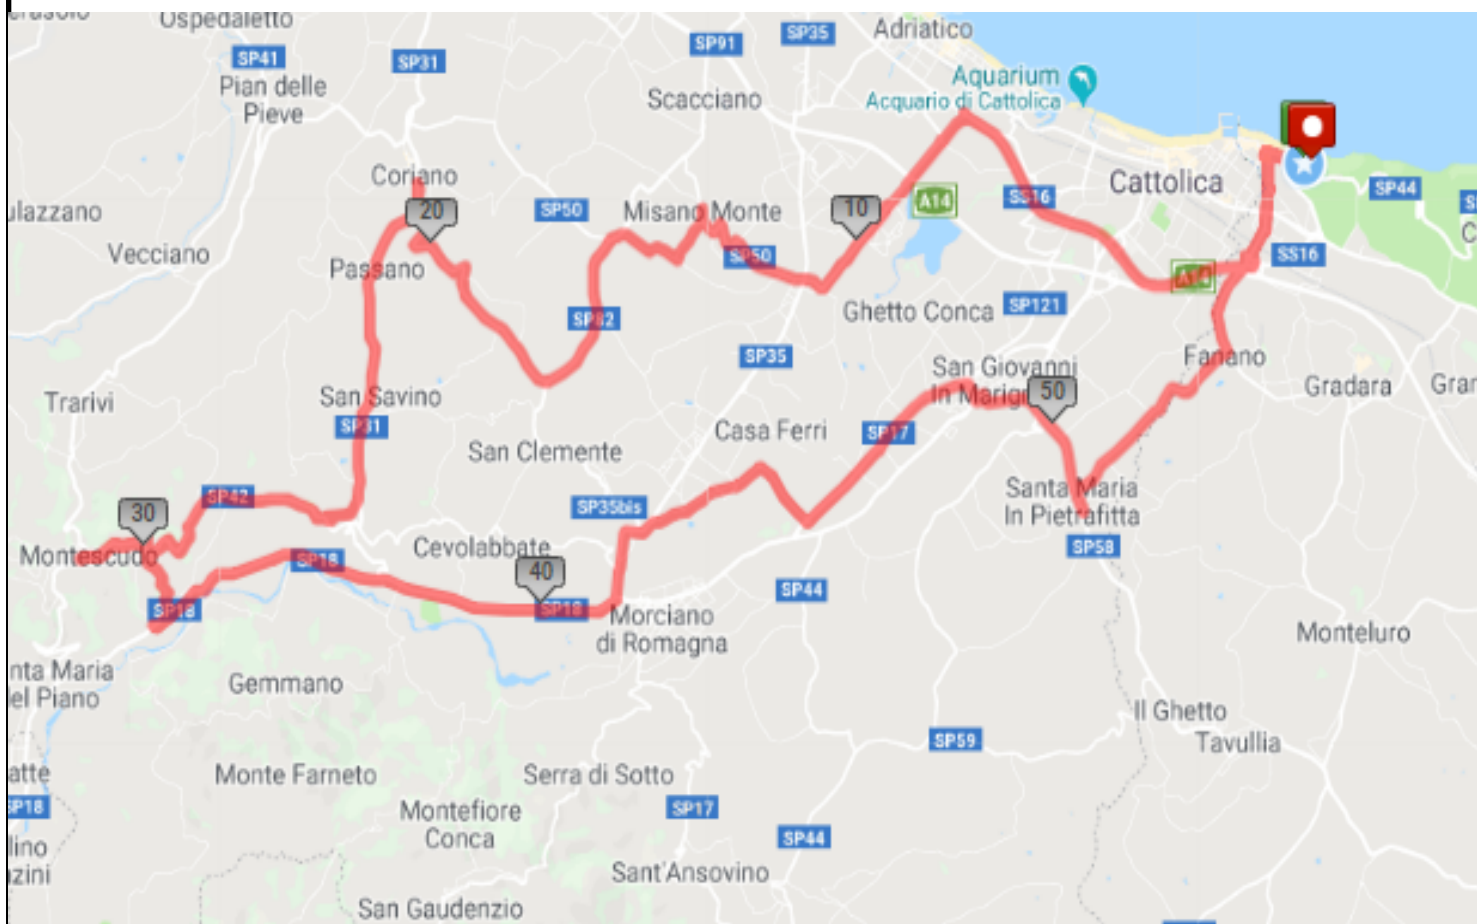

WEEKLY PROGRAM - EASY TOURS

DAY	TOUR	DISTANCE (KM)	ELEVATION (M)	SPEED
EASY TOUR 1	<u>Urbino via Trassani</u> Gabicce - Tavullia - Trasani - Urbino - Scieti - Montecchio - Gabicce	80km	1260m	16 - 18KM
EASY TOUR 2	<u>Montescudo</u> Gabicce - San Clemente - Coriano - Croce - Montescudo - Morciano - Gabicce	58km	671m	16 - 18KM
EASY TOUR 3	<u>Saludecio & Mondaino</u> Gabicce - Gradara - Saludecio - Mondaino - Tavoleto - Morciano - Gabicce	59km	1004m	16 - 18KM
EASY TOUR 4	<u>Le Cesane</u> Gabicce - Morciano - Mercatino Conca - San Marino - Morciano - Gabicce	81km	1294m	16 - 18KM
EASY TOUR 5	<u>Panoramica</u> Gabicce - Gradara - Tre Ponti - Pesaro - Panoramica - Gabicce	56km	839m	16 - 18KM
EASY TOUR 6	<u>Montefabbri</u> Gabicce - Tavullia - Padigione - Montevecchio - Montefabbri - Montecchio - Gabicce	56km	917m	16 - 18KM
EASY TOUR 7	<u>Montefiore Conca</u> Gabicce - San Clemente - Coriano, Croce - Montescudo - Morciano - Gabicce	58km	858m	16 - 18KM
EASY TOUR 8	<u>Montegridolfo</u> Gabicce - Tavullia - Montegridolfo - Belvedere - Montecchio - Gabicce	55km	860m	16 - 18KM
EASY TOUR 9	<u>Mombaroccio</u> Gabicce - Tavullia - St Angolo in Lizzola - Mombaroccio - Pesaro - Gabicce	70km	1108m	16 - 18KM
EASY TOUR 10	<u>Panoramica via Candelara</u> Gabicce - Gradara - Tavullia - Candelara - Pesaro - Panoramica - Gabicce	64km	1152m	16 - 18KM

WEEKLY TOUR PROGRAM

EASY TOUR 1

Urbino (Trasanni) - 80km

EASY TOUR 2

Montescudo - 58km

EASY TOUR 3

Saludecio & Mondaino - 59km

EASY TOUR 4

Le Cesane - 81km

EASY TOUR 5

Panoramica - 56km