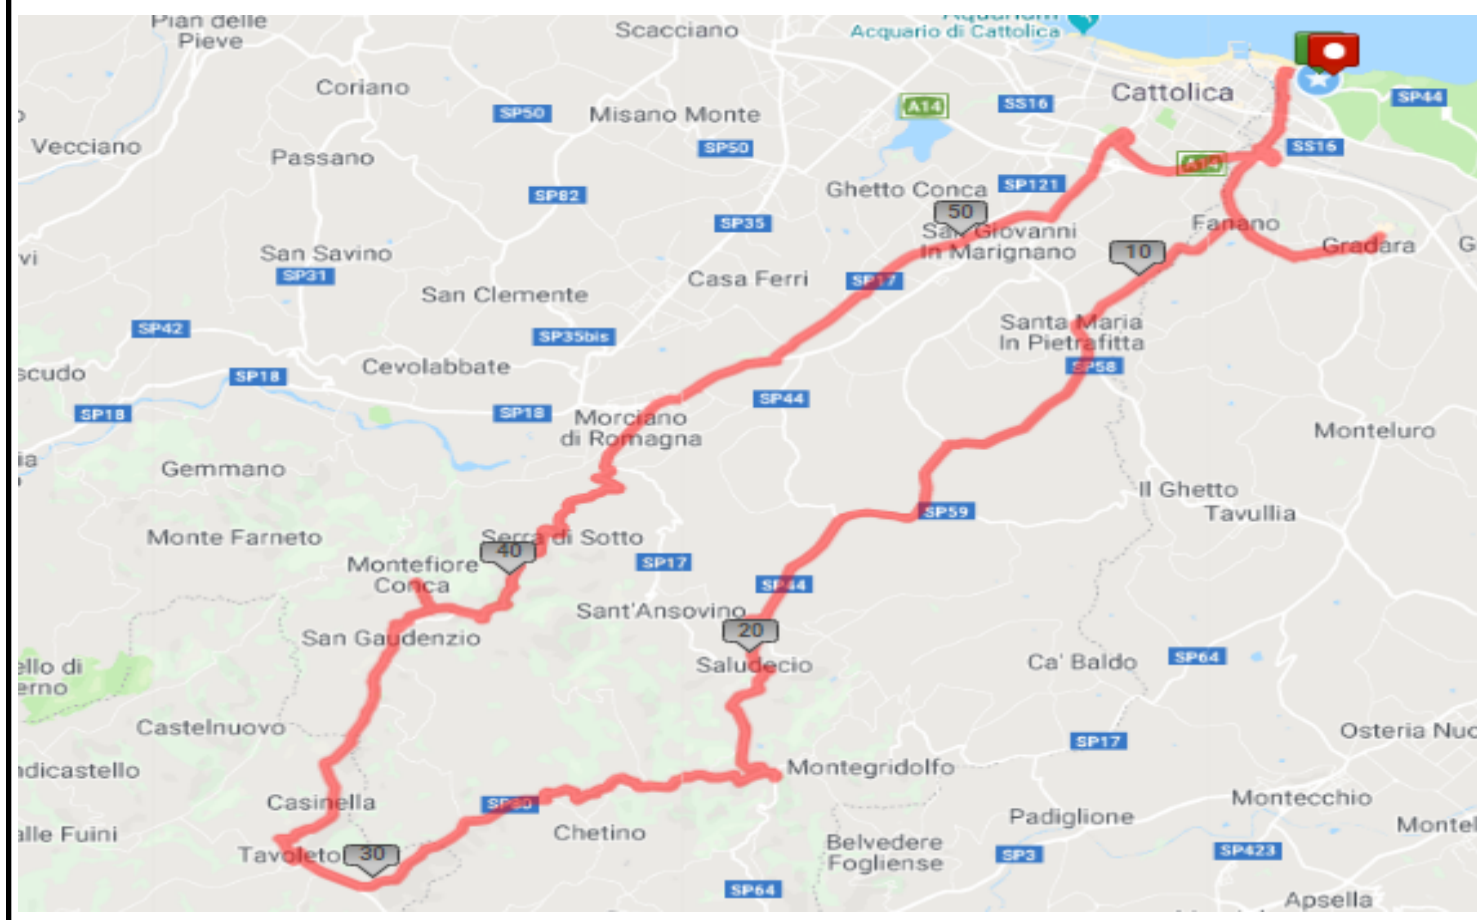

WEEKLY PROGRAM - EASY TOURS

DAY	TOUR	DISTANCE (KM)	ELEVATION (M)	SPEED
EASY TOUR 1	<u>Urbino via Trassani</u> Gabicce - Tavullia - Trasani - Urbino - Scieti - Montecchio - Gabicce	80km	1260m	16 - 18KM
EASY TOUR 2	<u>Montescudo</u> Gabicce - San Clemente - Coriano - Croce - Montescudo - Morciano - Gabicce	58km	671m	16 - 18KM
EASY TOUR 3	<u>Saludecio & Mondaino</u> Gabicce - Gradara - Saludecio - Mondaino - Tavoleto - Morciano - Gabicce	59km	1004m	16 - 18KM
EASY TOUR 4	<u>Le Cesane</u> Gabicce - Morciano - Mercatino Conca - San Marino - Morciano - Gabicce	81km	1294m	16 - 18KM
EASY TOUR 5	<u>Panoramica</u> Gabicce - Gradara - Tre Ponti - Pesaro - Panoramica - Gabicce	56km	839m	16 - 18KM
EASY TOUR 6	<u>Montefabbri</u> Gabicce - Tavullia - Padigione - Montevecchio - Montefabbri - Montecchio - Gabicce	56km	917m	16 - 18KM
EASY TOUR 7	<u>Montefiore Conca</u> Gabicce - San Clemente - Coriano, Croce - Montescudo - Morciano - Gabicce	58km	858m	16 - 18KM
EASY TOUR 8	<u>Montegridolfo</u> Gabicce - Tavullia - Montegridolfo - Belvedere - Montecchio - Gabicce	55km	860m	16 - 18KM
EASY TOUR 9	<u>Mombaroccio</u> Gabicce - Tavullia - St Angolo in Lizzola - Mombaroccio - Pesaro - Gabicce	70km	1108m	16 - 18KM
EASY TOUR 10	<u>Panoramica via Candelara</u> Gabicce - Gradara - Tavullia - Candelara - Pesaro - Panoramica - Gabicce	64km	1152m	16 - 18KM

WEEKLY TOUR PROGRAM

EASY TOUR 1

Urbino (Trasanni) - 80km

EASY TOUR 2

Montescudo - 58km

EASY TOUR 3

Saludecio & Mondaino - 59km

EASY TOUR 4

Le Cesane - 81km

EASY TOUR 5

Panoramica - 56km