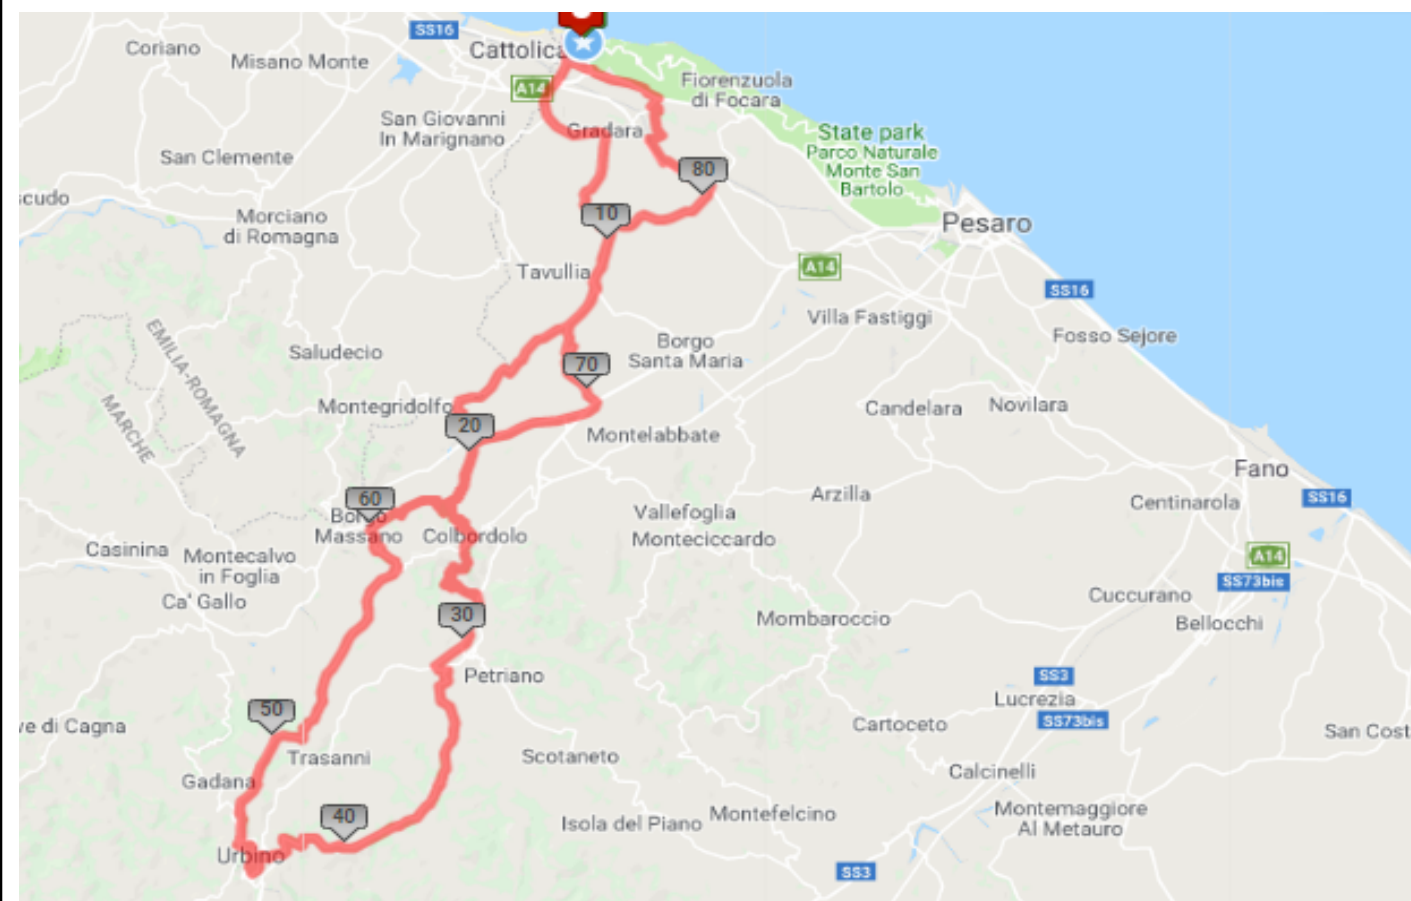

## WEEKLY PROGRAM - HARD TOURS

DAY	TOUR	DISTANCE (KM)	ELEVATION (M)	SPEED
HARD TOUR 1	<b><u>Urbino via Colbordolo &amp; La Torre</u></b> Gabicce - Tavullia - Colbordolo - La Torre - Urbino - Pallino - Montecchio - Gabicce	89km	1582m	24 - 26KM
HARD TOUR 2	<b><u>Verucchio &amp; San Marino</u></b> Gabicce - Coriano - Cerosola - Verucchio - San Marino - Morciano - Gabicce	102km	1597m	24 - 26KM
HARD TOUR 3	<b><u>Auditore</u></b> Gabicce - Saludecio - Mondaino - Tavoleto - Auditore - Morciano - Gabicce	97km	1555m	24 - 26KM
HARD TOUR 4	<b><u>San Leo</u></b> Gabicce - Morciano - Mercatino Conca - San Marino - Morciano - Gabicce	115km	2010m	24 - 26KM
HARD TOUR 5	<b><u>Mombaroccio</u></b> Gabicce - St Angelo in Lizzola - Mombaroccio - Candelara - Novilara - Fano - Pesaro - Panoramica	92km	1590m	24 - 26KM
HARD TOUR 6	<b><u>Urbino via Pieve di Cagna</u></b> Gabicce - Tavullia - Padigione - Montevecchio - Montefabbri - Montecchio - Gabicce	105km	1974m	24 - 26KM
HARD TOUR 7	<b><u>San Marino</u></b> Gabicce - Montescudo - Gesso - Faetano - San Marino - Morciano - Gabicce	105km	1702m	24 - 26KM
HARD TOUR 8	<b><u>Carpegna</u></b> Gabicce - Mercatino Conca - Montecerigone - Carpegna - Tavoleto - Morciano - Gabicce	115km	1447m	24 - 26KM
HARD TOUR 9	<b><u>Furlo</u></b> Gabicce - La Torre - Fermignano - San Gregorio - Furlo - Urbino - Tavullia - Gabicce	131km	2293m	24 - 26KM
HARD TOUR 10	<b><u>Saltara</u></b> Gabicce - Pesaro - Fano - Saltara - Mombaroccio - Tavullia - Gabicce	96km	1238m	24 - 26KM

## Urbino (Colbordolo & La Torre) - 90km

**HARD TOUR 2**

## Verucchio & San Marino 102km

**HARD TOUR 3**

## San Leo - 117km

**HARD TOUR 5**