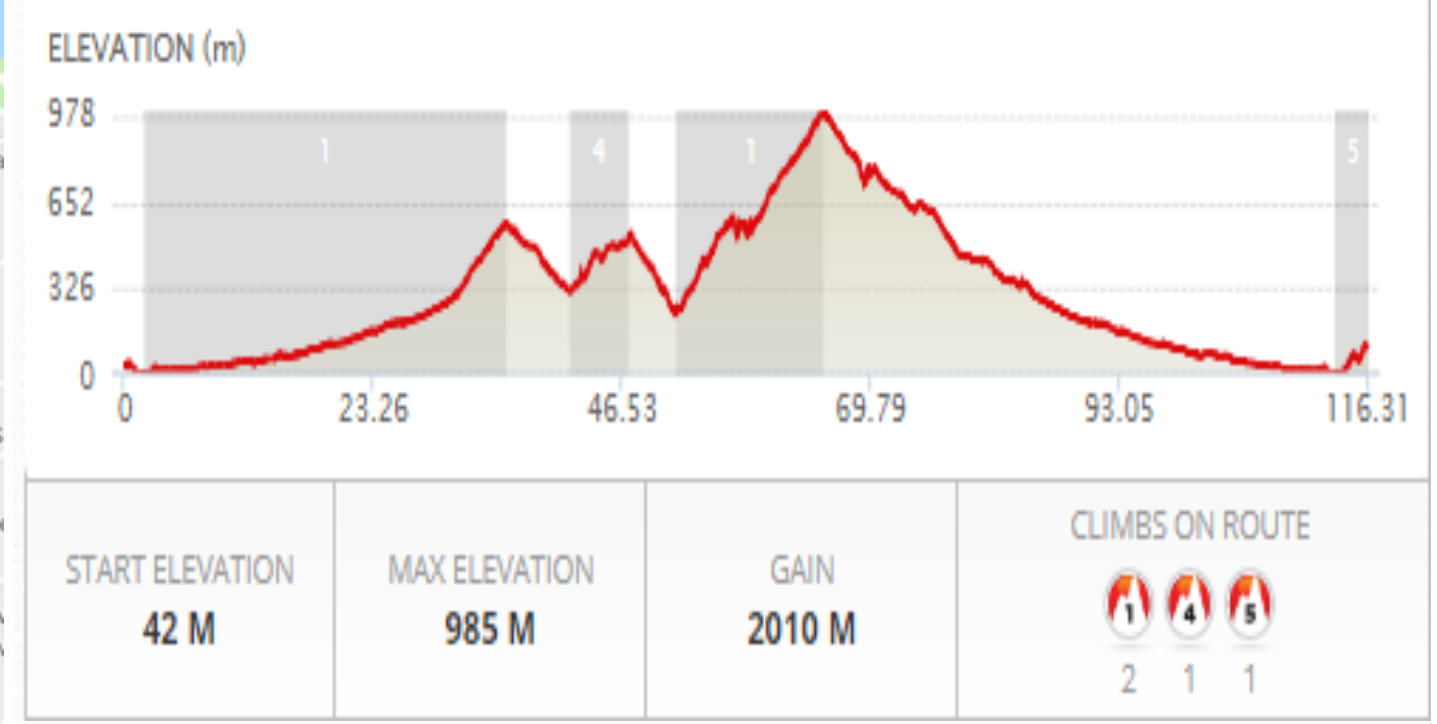

## Verucchio & San Marino 102km

**HARD TOUR 3**

## Auditore 97km

**HARD TOUR 4**

## San Leo - 117km

**HARD TOUR 5**

## Mombaroccio - 92km

HARD TOUR 6