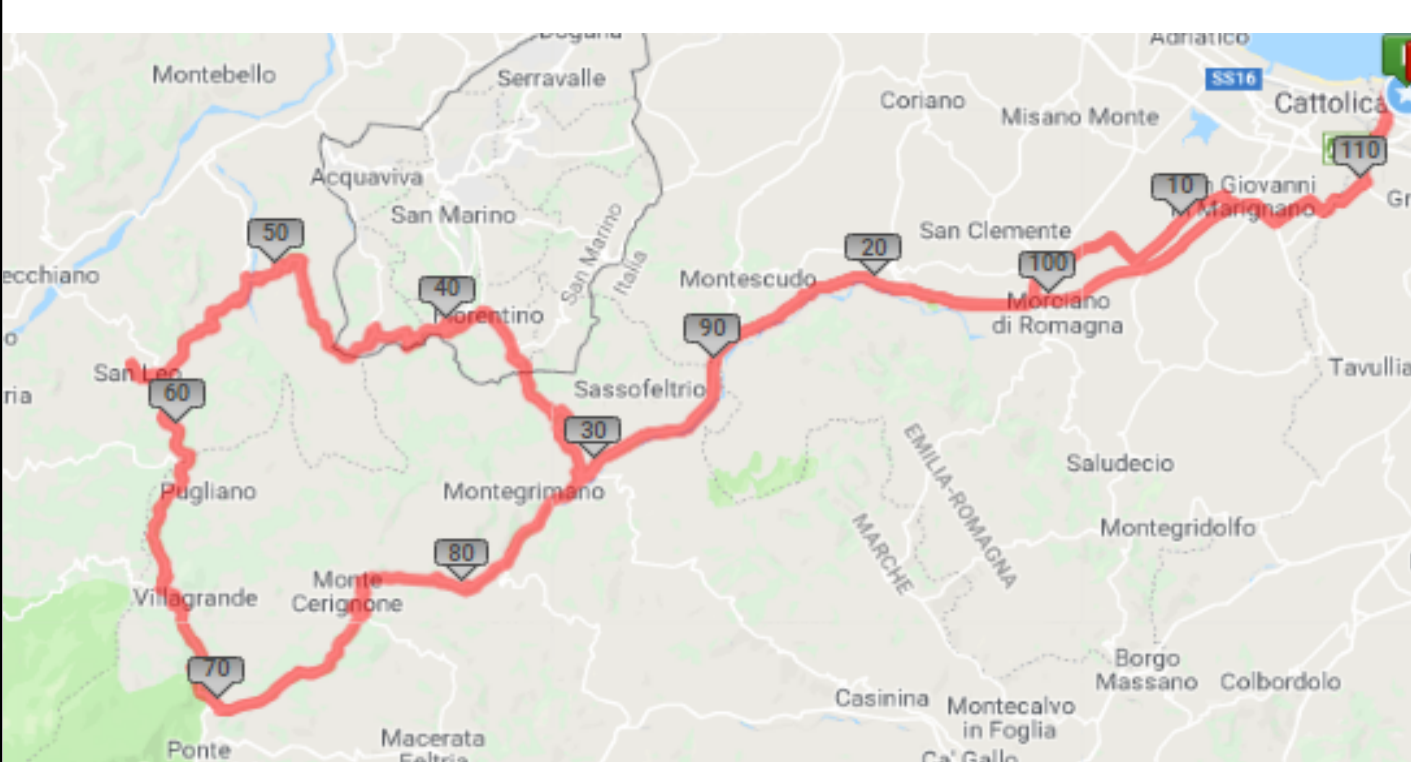

## Urbino (Colbordolo & La Torre) - 90km

**HARD TOUR 2**

## Verucchio & San Marino 102km

**HARD TOUR 3**

## San Leo - 117km

**HARD TOUR 5**

## Mombaroccio - 92km

HARD TOUR 6