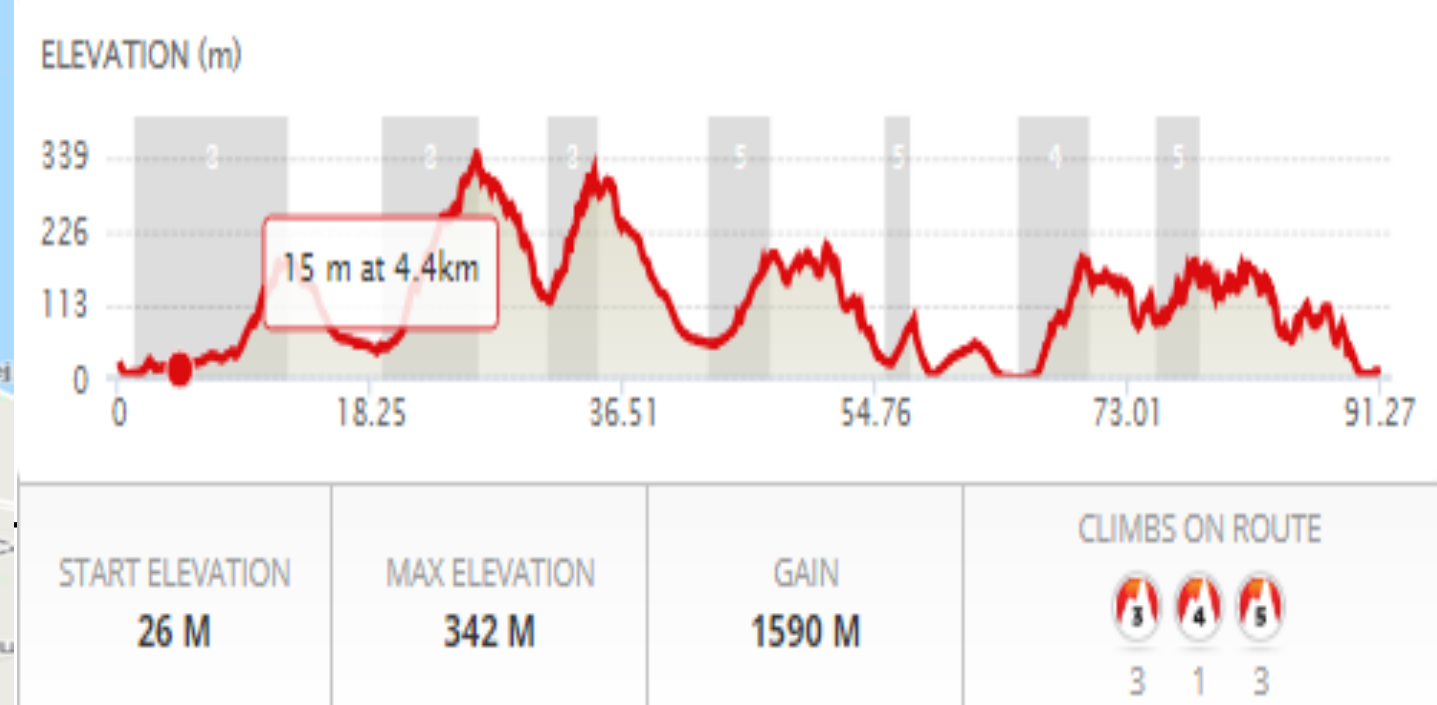

## Verucchio & San Marino 102km

**HARD TOUR 3**

## Auditore 97km

**HARD TOUR 4**

## San Leo - 117km

**HARD TOUR 5**

## Mombaroccio - 92km

HARD TOUR 6