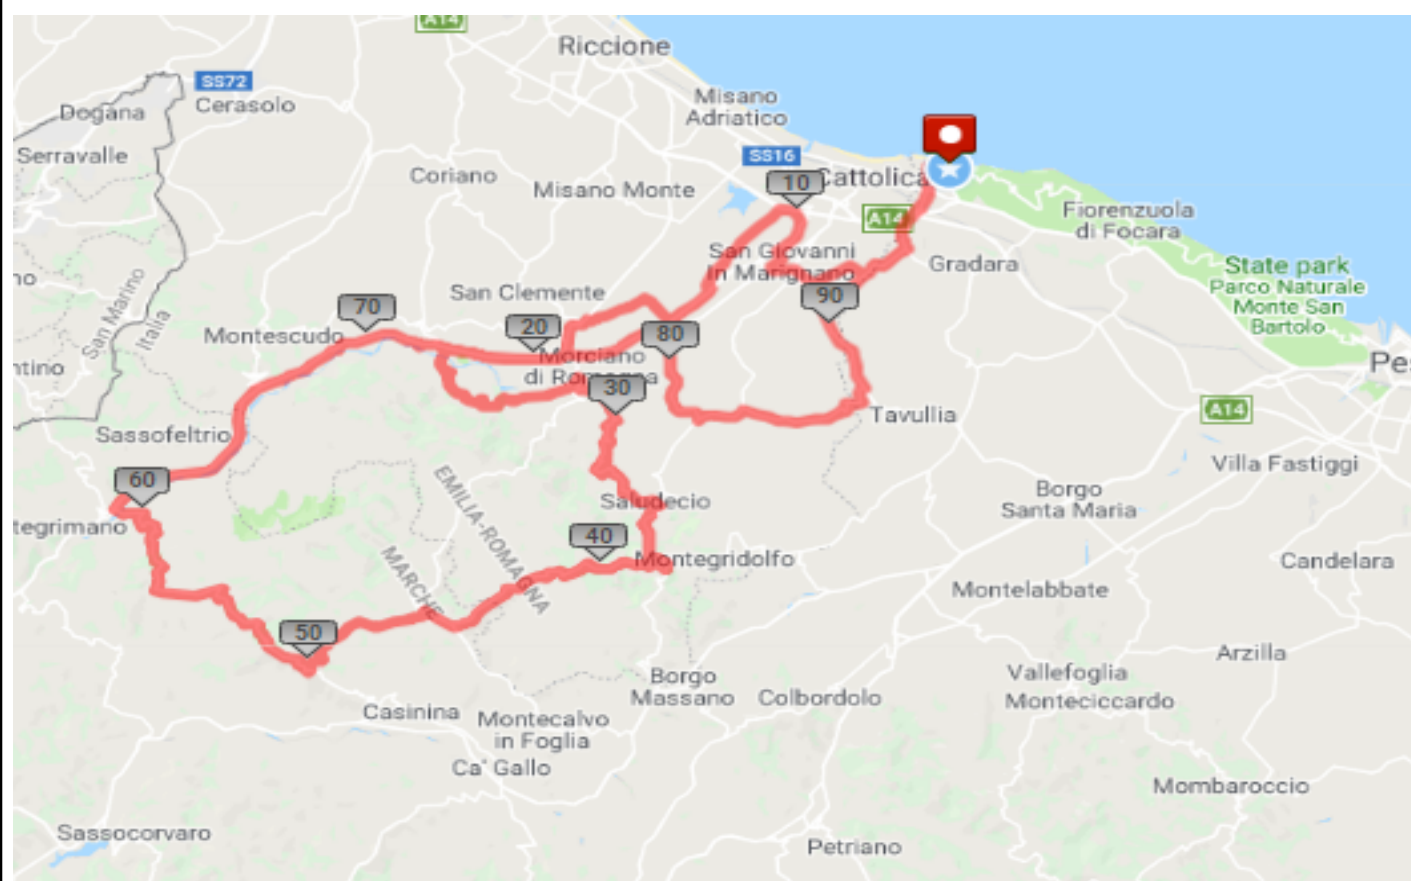

Auditore 97km