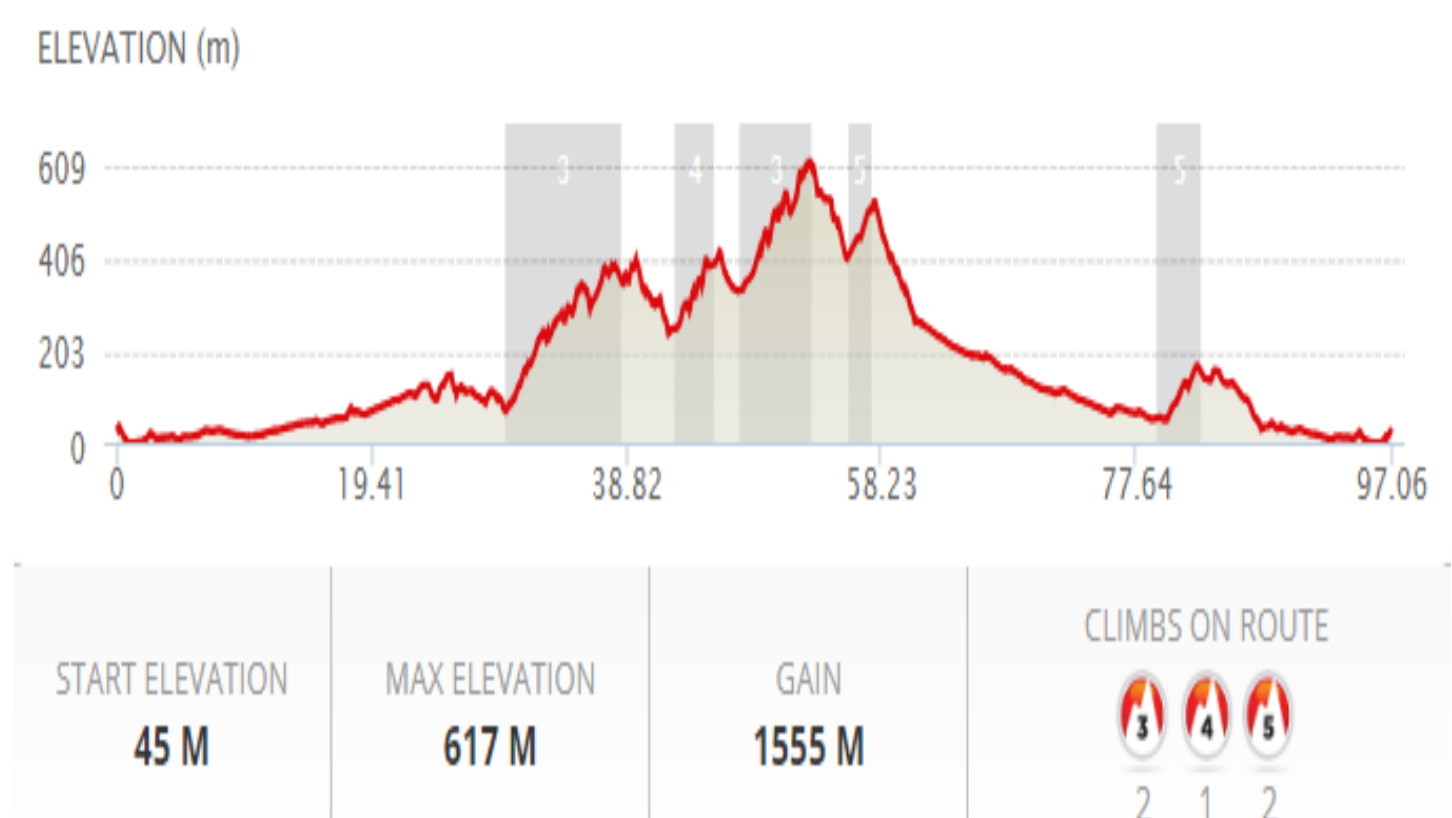

## Urbino (Colbordolo & La Torre) - 90km

**HARD TOUR 2**

## Verucchio & San Marino 102km

**HARD TOUR 3**

## Auditore 97km

**HARD TOUR 4**

## San Leo - 117km

**HARD TOUR 5**