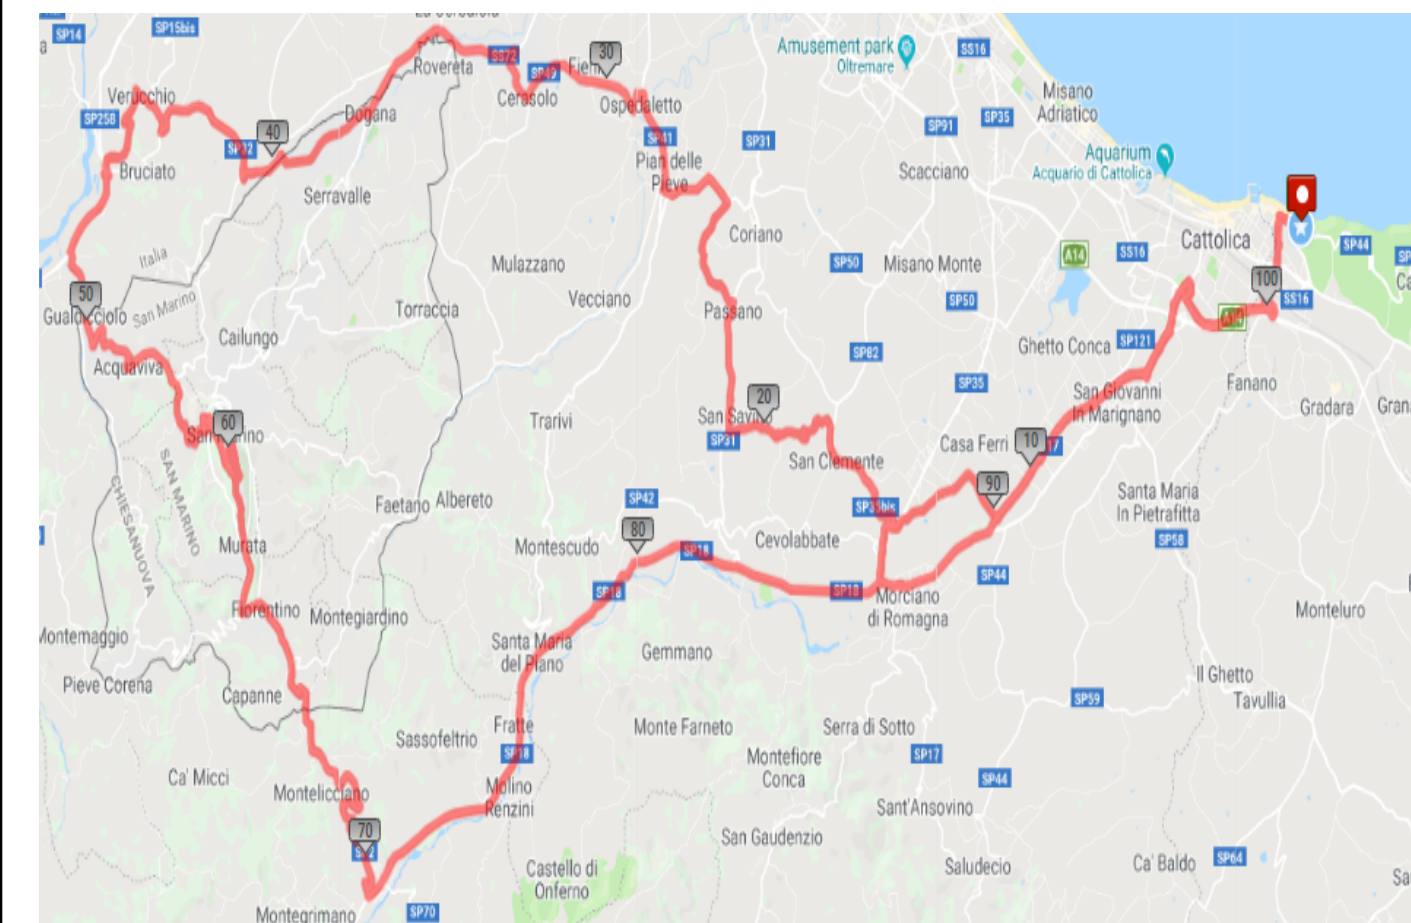

# WEEKLY TOUR PROGRAM

**HARD TOUR 1**

## Urbino (Colbordolo & La Torre) - 90km

**HARD TOUR 2**

## Verucchio & San Marino 102km

**HARD TOUR 3**

## San Leo - 117km

**HARD TOUR 5**