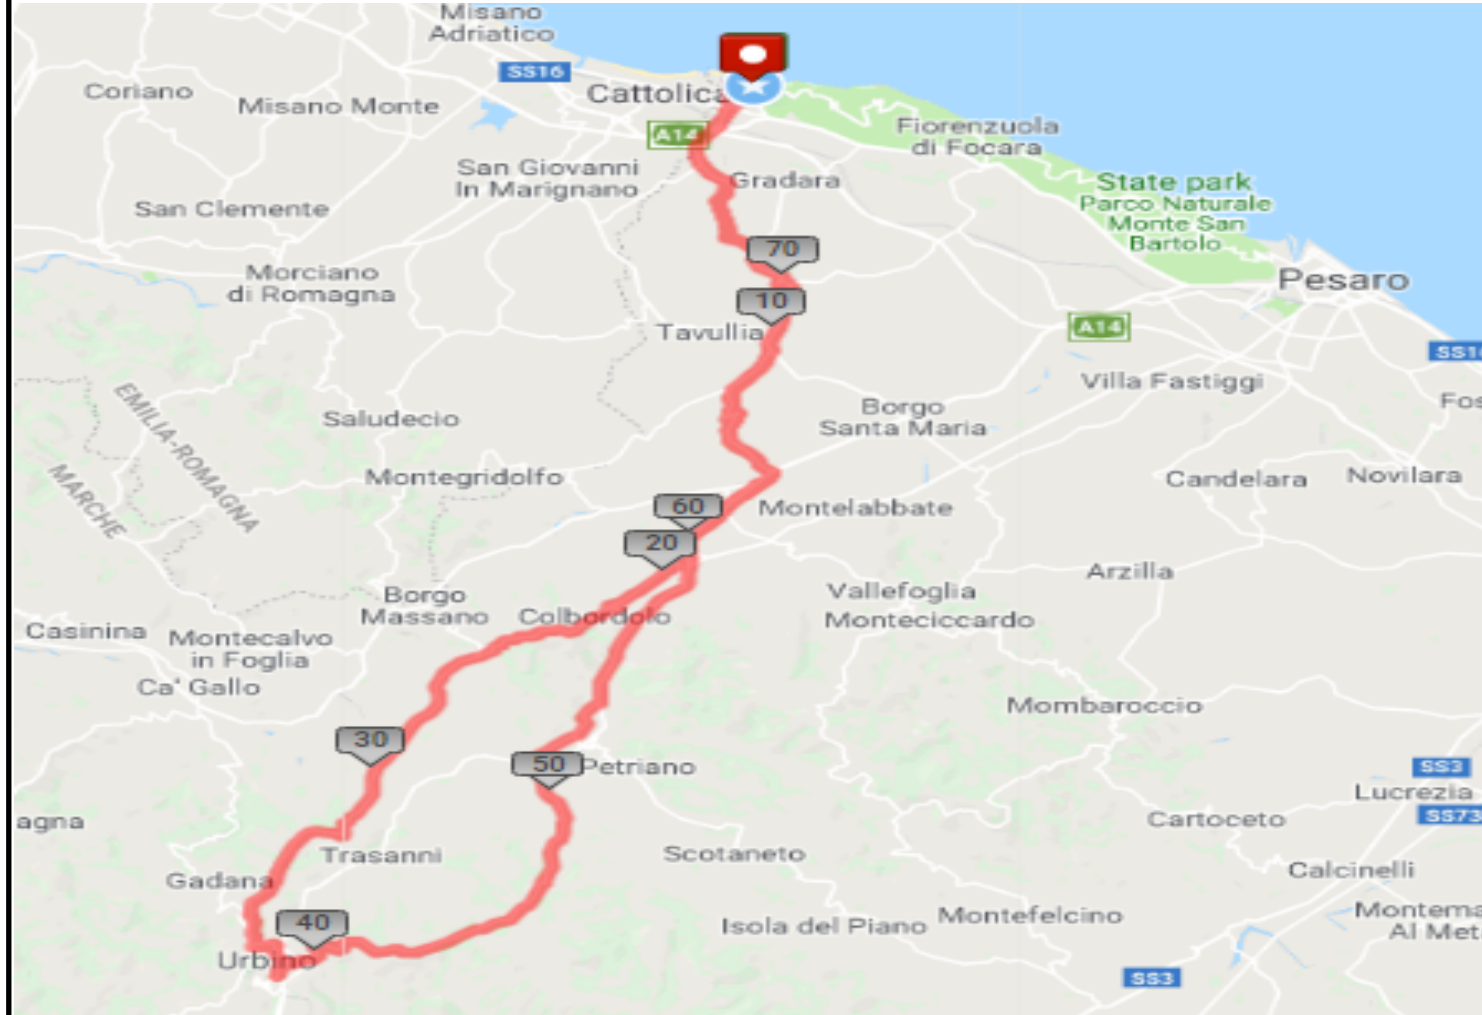

WEEKLY PROGRAM - MEDIUM TOURS

DAY	TOUR	DISTANCE (KM)	ELEVATION (M)	SPEED
MEDIUM TOUR 1	<u>Urbino - La Torre</u> Gabicce - Tavullia - La Torre - Urbino - Pallino - Montecchio - Gabicce	88km	1342m	22 - 24KM
MEDIUM TOUR 2	<u>San Marino - Gesso</u> Gabicce - Montescudo - Gesso - San Marino - Morciano - Gabicce	90km	1332m	22 - 24KM
MEDIUM TOUR 3	<u>Borghi & Castelli</u> Gabbice - Gradara - Saludecio - Mondaino - Montefiore - Gabicce	76km	1421m	22 - 24KM
MEDIUM TOUR 4	<u>Le Cesane</u> Gabicce - Morciano - Mercatino Conca - San Marino - Morciano - Gabicce	88km	1431m	22 - 24KM
MEDIUM TOUR 5	<u>Panoramica - Candelara & Novilara</u> Gabbice - Candelara - Novilara - Pesaro - Panoramica	73km	1335m	22 - 24KM
MEDIUM TOUR 6	<u>Urbino - Montefabbri</u> Gabicce - Tavullia - Padigione - Montevercchio - Montefabbri - Montecchio - Gabicce	80km	1478m	22 - 24KM
MEDIUM TOUR 7	<u>San Marino - Coriano</u> Gabicce - Coriano - Faetano - San Marino - Morciano - Gabicce	92km	1291m	22 - 24KM
MEDIUM TOUR 8	<u>Montegridolfo - Montefabbri</u> Gabicce - Montegridolfo - Padilgione - Montefabbri - Montecchio - Gabicce	73km	1396m	22 - 24KM
MEDIUM TOUR 9	<u>Furlo</u> Gabicce - La Torre - Fermignano - San Gregorio - Furlo - Urbino - Tavullia - Gabicce	122km	1850m	22 - 24KM
MEDIUM TOUR 10	<u>Mombaroccio</u> Gabicce - St Angolo in Lizzola - Mombaroccio - Candelara - Pesaro - Panoramica	82km	1422m	22 - 24KM

MEDIUM TOUR 6

Urbino (Montefabbri) - 80km

START ELEVATION	MAX ELEVATION	GAIN	CLIMBS ON ROUTE
46 M	557 M	1479 M	3 2 2

MEDIUM TOUR 7

San Marino (Coriano & Faetano) - 92km

START ELEVATION	MAX ELEVATION	GAIN	CLIMBS ON ROUTE
46 M	695 M	1291 M	1 1 2